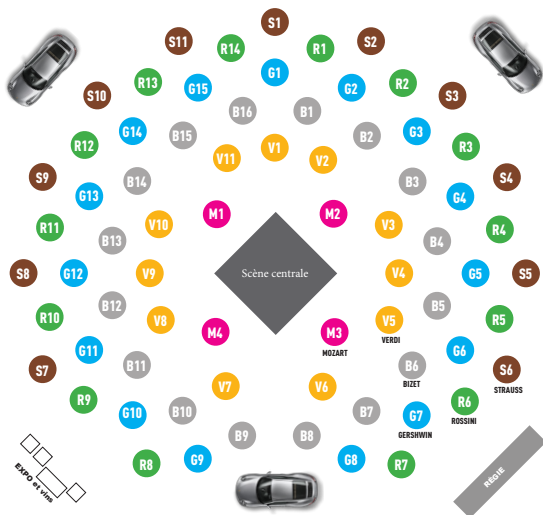

FORMULES	STRAUSS 1.800 € htva	ROSSINI 2.100 € htva	GERSHWIN 2.400 € htva	BIZET 2.700 € htva	VERDI 2.900 € htva	MOZART NOUS CONSULTER
VOTRE TABLE autour de la scène	6e cercle	5e cercle	4e cercle	3e cercle	2e cercle	devant la scène
VOTRE LOGO à nous fournir au format vectoriel .ai ou .eps sera placé sur >	- 4 écrans géants au-dessus de la scène*, affichage 1/8 écran - en-tête de menu personnalisé	- 4 écrans géants au-dessus de la scène*, affichage 1/4 écran - en-tête de menu personnalisé - menus de table	- 4 écrans géants au-dessus de la scène*, affichage 1/4 écran - en-tête de menu personnalisé - menus de table	- 4 écrans géants au-dessus de la scène*, affichage 1/2 écran - en-tête de menu personnalisé - menus de table - site web* et réseaux sociaux	- 4 écrans géants au-dessus de la scène*, affichage 1/2 écran - en-tête de menu personnalisé - menus de table - site web* et réseaux sociaux	- 4 écrans géants au-dessus de la scène*, affichage plein écran - 4 écrans LED dédiés, répartis dans l'espace COCKTAIL et AFTER* - en-tête de menu personnalisé - menus de table - site web* et réseaux sociaux
VOTRE VIDEO INSTITUTIONNELLE à nous fournir	—	—	—	—	—	sur écran géant max 30 sec. pas de son format 16/9 1080p
VOTRE VISIBILITÉ à nous fournir	—	- 1 rollup	- 1 rollup	- 1 rollup	- 2 rollups - matériel d'exposition** (vitrines,...)	- 2 rollups - matériel d'exposition** (vitrines, véhicules...)
REMERCIEMENTS	—	—	—	—	personnalisés lors du final sur scène	personnalisés lors du final sur scène
CHAMPAGNE pendant le dîner	60€ /bouteille	1 bouteille	2 bouteilles	3 bouteilles	à discrétion	à discrétion

(Exemple de disposition - suivant disponibilités - sans engagement)